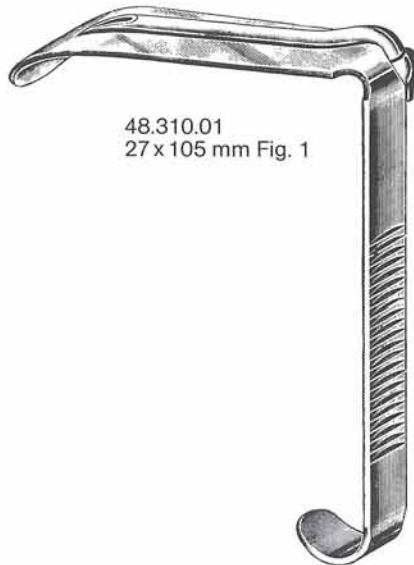

cm	WHITEHEAD
11	48.280.11
13	48.280.13
15	48.280.15

cm	WHITEHEAD
11	48.281.11
13	48.281.13
15	48.281.15

cm	SEEMANN-SEIFFERT
9	48.285.09
11	48.285.11
13	48.285.13
15.	48.285.15

48.310.10

48.310.01
 27 x 105 mm Fig. 1

DAVIS-BOYLE
 48.310.00
 compl.

48.310.02
 25x90 mm Fig. 2

48.310.03
 25x75 mm Fig. 3

48.310.04
 22x60 mm Fig. 4

48.310.05
 20x25 mm Fig. 5

Mundsperrer
 Mouth Gags
 Ouvre-bouche
 Abrebocas
 Apribocca

Mund und Zunge
 Mouth and Tongue
 Bouche et langue
 Boca y lengua
 Bocca e lingua