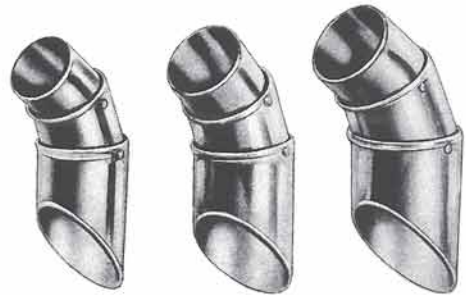

48.315.10

1/2

48.315.01
 28 x 65 mm
 Fig. 1

48.315.02
 32 x 75 mm
 Fig. 2

48.315.03
 37 x 80 mm
 Fig. 3

KILNER-DOUGHTY
 48.315.00
 compl.

48.320.10

48.320.01
 27 x 95 mm
 Fig. 1

1/2

48.320.02
 22 x 85 mm
 Fig. 2

48.320.03
 22 x 70 mm
 Fig. 3

McIVOR
 48.320.00
 compl.

Mund
 Mouth
 Bouche
 Boca
 Bocca

MAUNDER
 48.360.10

PITHA
 48.365.10

LANGENBECK

48.371.01
 Fig. 1

48.371.02
 Fig. 2

48.371.03
 Fig. 3

links
 left side
 côté gauche
 izquierda
 lato sinistro

rechts
 right side
 côté droit
 derecha
 lato destro

cm	ROWE	ROWE	
22,5	48.501.22	48.503.22	Säugling · baby · bébé · bebé · lattante
23,5	48.501.23	48.503.23	Kinder · child · enfant · niño · bambino
24,0	48.501.24	48.503.24	Erwachsene · adult