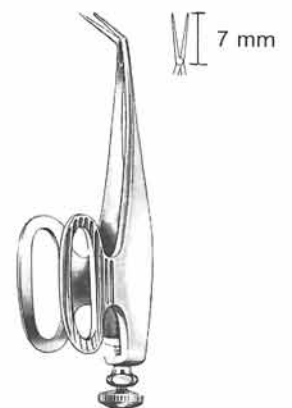

Mod. Bonn
42.946.10
10 cm/0,12 mm

Mod. Tübingen
42.950.10
42.954.10
10 cm

Mod. Bonn
42.952.10
42.956.10
10 cm/0,12 mm

Mod. Tübingen
42.953.10
42.957.10
10 cm

PRINCE
43.011.10
10 cm

PRINCE
43.013.10
10 cm

BERKE
43.015.20-43.015.27

43.015.20

43.015.27

Rectus

TROUTMAN
43.017.08
8,5 cm/0,8 mm

Vorderkammer-Pinzette
Anterior Chamber Forceps
Pince à chambre antérieure
Pinza para cámara anterior
Pinza per camera anteriore

BARRAQUER
43.021.05
5,5 cm/7 mm

ELSCHNIG
 43.046.11
 11 cm

GRAEFE
 43.050.11-43.052.11

43.050.11

43.052.11
 mit Schloß
 with catch
 à crémaillère
 con cierre
 c. cremagliera

LESTER
 43.054.09
 9 cm

CASTROVIEJO
 43.066.09

CASTROVIEJO
 43.067.09