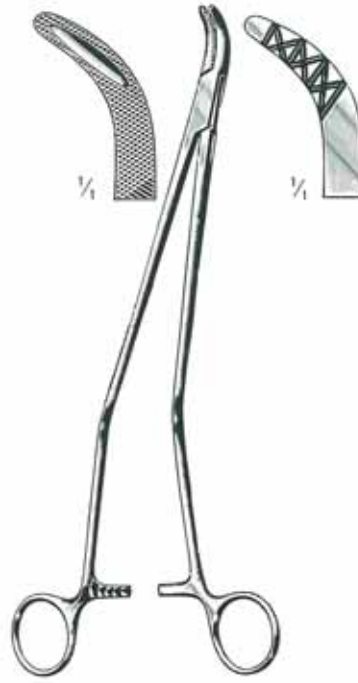

JAMISON  
24.230.23 23,5 cm 24.234.23

HEANEY  
24.241.21 21 cm 24.245.21

MASSON  
24.250.27 27 cm 24.254.27

WANGENSTEEN  
24.260.27 27 cm 24.264.27

WANGENSTEEN  
24.270.27 27 cm 24.274.27

cm BOZEMANN  
20 24.285.20  
24 24.285.24  
26 24.285.26

Nadelhalter  
Needle Holders  
Porte-aiguilles  
Porta-agujas  
Port'aghi

Mit TC-Einsätzen  
TC Lined  
A mors TC  
Con bocas TC  
Con morso TC

METZENBAUM  
24.290.18  
18 cm

ADSON  
24.292.18  
18 cm

JOHNSON  
24.293.27  
27 cm

FINOCHIETTO  
24.311.20 20 cm 24.315.20  
24.311.27 27 cm 24.315.27

SAROT  
24.320.18 18 cm 24.324.18  
24.320.26 26 cm 24.324.26

STRATTE  
24.330.23 23 cm 24.334.23

CRILE  
24.350.15  
15 cm

TOENNIS  
24.360.18 18 cm 24.364.18