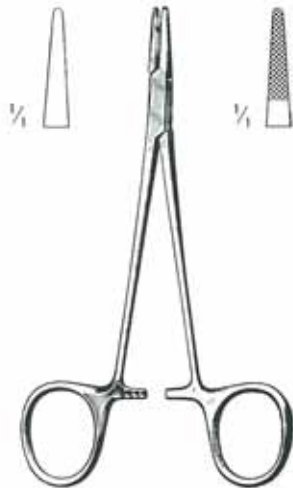

Nadelhalter  
Needle Holders  
Porte-aiguilles  
Porta-agujas  
Port'aghi

Mit TC-Einsätzen  
TC Lined  
A mors TC  
Con bocas TC  
Con morso TC

DERF  
24.110.12 12 cm 24.114.12

DERF  
24.120.12  
12,5 cm

COLLIER  
24.122.12  
12,5 cm

HALSEY  
24.130.13 13 cm 24.140.13  
24.134.13 13 cm 24.144.13

NEIVERT  
24.146.13

BAUMGARTNER  
24.150.12 12,5 cm 24.154.12  
24.150.14 14,0 cm 24.154.14

CRILE-WOOD  
24.160.15 15 cm 24.164.15  
24.160.18 18 cm 24.164.18  
24.160.20 20 cm 24.164.20

CRILE-MURRAY  
24.170.15 15 cm 24.174.15

MAYO-HEGAR  
24.180.14 14 cm 24.184.14  
24.180.16 16 cm 24.184.16  
24.180.18 18 cm 24.184.18  
24.180.20 20 cm 24.184.20  
24.180.24 24 cm 24.184.24  
24.180.26 26 cm 24.184.26  
24.180.30 30 cm 24.184.30

JAMISON  
24.230.23 23,5 cm 24.234.23

HEANEY  
24.241.21 21 cm 24.245.21

MASSON  
24.250.27 27 cm 24.254.27

WANGENSTEEN  
24.260.27 27 cm 24.264.27

WANGENSTEEN  
24.270.27 27 cm 24.274.27

cm BOZEMANN  
20 24.285.20  
24 24.285.24  
26 24.285.26