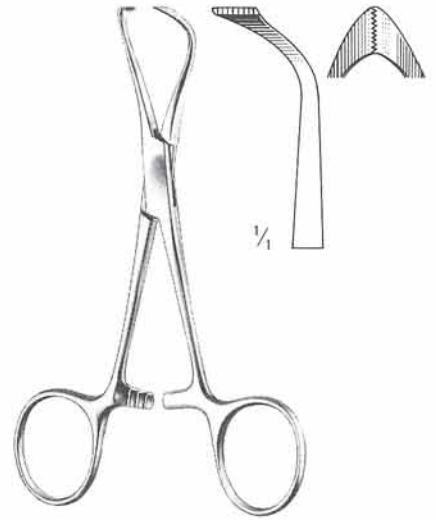

Tuchklemmen  
Towel Forceps  
Pinces à champs  
Pinzas para campos  
Pinze fissateli

SCHAEDEL  
14.101.09  
9 cm

JONES  
14.103.09  
9 cm

JONES-CLIP  
14.105.09  
9 cm

cm	BACKHAUS
9	14.111.09
11	14.111.11
13	14.111.13
15	14.111.15

BACKHAUS-CLIP  
14.115.11  
11 cm

ROEDER  
14.117.13  
13 cm

cm	LORNA
11	14.121.11
13	14.121.13

Ball and Socket  
14.123.13  
13 cm

BERNHARD  
14.140.16  
16,5 cm

MOYNIHAN  
14.150.19  
19 cm

DOYEN  
14.161.18  
18 cm

cm	LANE
13	14.164.13
15	14.164.15
20	14.164.20