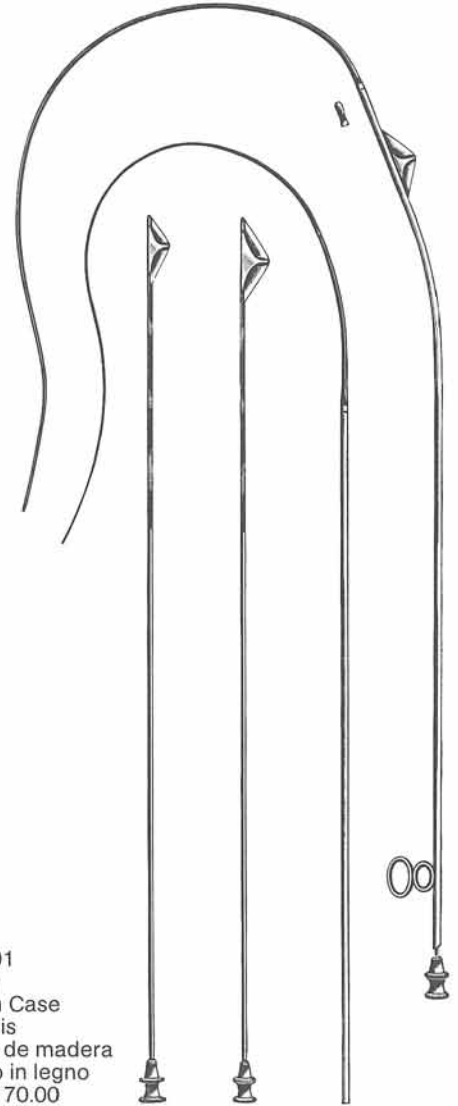

YOUNG  
66.101.21  
21 cm

YOUNG  
66.103.22  
22 cm

YOUNG  
66.105.21  
21 cm

YOUNG  
66.106.20  
20 cm

MILLIN  
66.111.23-66.125.24

1/4

66.111.23  
23 cm

1/4

66.117.23  
23 cm

atraumatisch  
atraumatic  
atraumatique  
atraumática  
atraumatica

Für die Kapsel  
For the capsule  
Pour la capsula  
Para la cápsula  
Per la capsula

MILLIN  
66.123.23  
23 cm

Für die vord. Lappen  
Anterior Lobe  
Pour lobe antérieur  
Para lobo anterior  
Per lobo anteriore

MILLIN  
66.125.24  
24 cm

Fadenführer  
Ligature Carrier  
Porte-ligature  
Porta-ligaduras  
Portafilo

Urologie  
 Urology  
 Urologie  
 Urología  
 Urologia

Blasenspatel, -Wundsperrer  
 Bladder Retractors, Spreaders  
 Spatules, Ecarteurs vésicaux  
 Espátulas, Separadores vesicales  
 Spatole, Divaricatori vescicali

JUDD-MASSON  
 66.150.00

LEGUEU  
 66.147.27

KOCHER  
 66.149.27

THOMSON-WALKER  
 66.160.00

Urologie  
 Urology  
 Urologie  
 Urología  
 Urologia

LEGUEU  
 66.163.00

MILLIN  
 66.165.00

Urethrotom, Messer auswärts  
 Urethrotome, cutting outward  
 Urétrótome, tranchant extérieur  
 Uretrótomo, cuchillos exteriores  
 Uretrotomo, coltelli esteriori