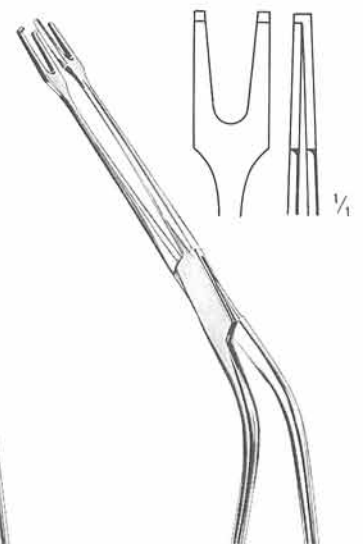

YOUNG  
66.101.21  
21 cm

YOUNG  
66.103.22  
22 cm

YOUNG  
66.105.21  
21 cm

YOUNG  
66.106.20  
20 cm

MILLIN  
66.111.23-66.125.24

1/4

66.111.23  
23 cm

1/4

66.117.23  
23 cm

atraumatisch  
atraumatic  
atraumatique  
atraumática  
atraumatica

Für die Kapsel  
For the capsule  
Pour la capsula  
Para la cápsula  
Per la capsula

MILLIN  
66.123.23  
23 cm

Für die vord. Lappen  
Anterior Lobe  
Pour lobe antérieur  
Para lobo anterior  
Per lobo anteriore

MILLIN  
66.125.24  
24 cm

Fadenführer  
Ligature Carrier  
Porte-ligature  
Porta-ligaduras  
Portafilo

Urologie  
 Urology  
 Urologie  
 Urología  
 Urologia

Blasenspatel, -Wundsperrer  
 Bladder Retractors, Spreaders  
 Spatules, Ecarteurs vésicaux  
 Espátulas, Separadores vesicales  
 Spatole, Divaricatori vescicali