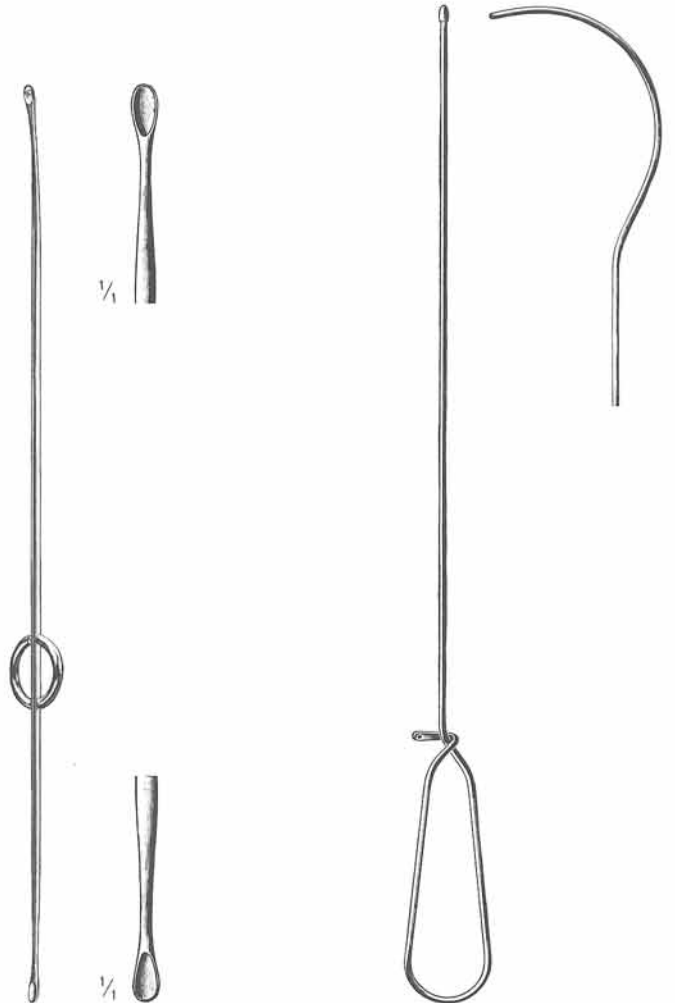

cm	MATHIEU
20	66.168.20
28	66.168.28

Urologie  
 Urology  
 Urologie  
 Urología  
 Urologia

Sekretlöffel, Katheterspanner  
 Secretions Scoops, Catheter Introducer  
 Cuiller à sécrétions, Introducteur de sondes  
 Cucharillas p. secreciones, Introducitor de catéteres  
 Cucchiari per secrezioni, mandrini per sonde uretrali

Penisklemmen  
 Meatus Clamps  
 Compresseurs de l'urètre  
 Compresores uretrales  
 Serrapene

STOCKMANN  
 66.175.08  
 8 cm

STRAUSS  
 66.177.11  
 11 cm

GUTMANN  
 66.180.26

GUYON  
 66.184.39      66.185.35  
 39 cm            35 cm