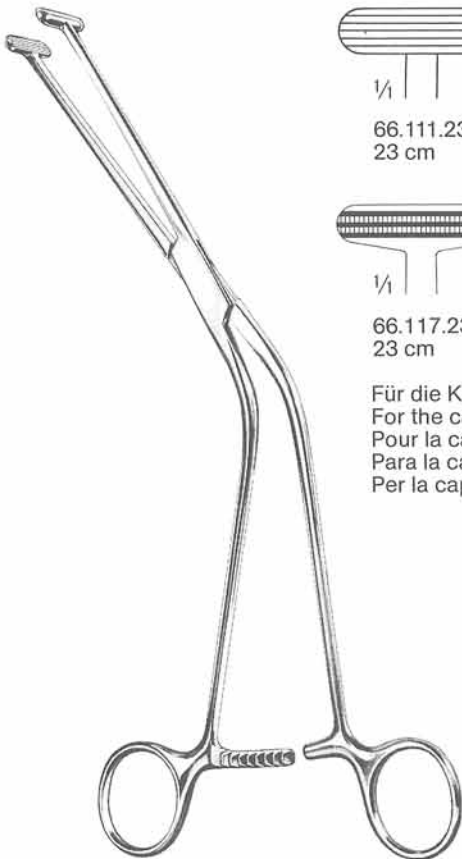

YOUNG  
66.101.21  
21 cm

YOUNG  
66.103.22  
22 cm

YOUNG  
66.105.21  
21 cm

YOUNG  
66.106.20  
20 cm

MILLIN  
66.111.23-66.125.24

1/4

66.111.23  
23 cm

1/4

66.117.23  
23 cm

atraumatisch  
atraumatic  
atraumatique  
atraumática  
atraumatica

Für die Kapsel  
For the capsule  
Pour la capsula  
Para la cápsula  
Per la capsula

MILLIN  
66.123.23  
23 cm

Für die vord. Lappen  
Anterior Lobe  
Pour lobe antérieur  
Para lobo anterior  
Per lobo anteriore

MILLIN  
66.125.24  
24 cm

Fadenführer  
Ligature Carrier  
Porte-ligature  
Porta-ligaduras  
Portafilo

Urologie  
 Urology  
 Urologie  
 Urología  
 Urologia

Blasenspatel, -Wundsperrer  
 Bladder Retractors, Spreaders  
 Spatules, Ecarteurs vésicaux  
 Espátulas, Separadores vesicales  
 Spatole, Divaricatori vescicali