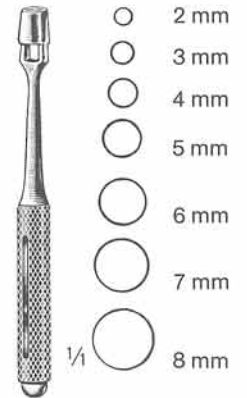

KILNER  
 74.103.15  
 15 cm

SCHAMBERG  
 74.111.10  
 10 cm

UNNA  
 74.113.14  
 14 cm

UNNA  
 74.115.14  
 14 cm

WALTON  
 74.118.14  
 14 cm

SAALFELD  
 74.121.10  
 10 cm

mm	FOX
3	74.128.03
4	74.128.04
5	74.128.05
6	74.128.06

Fig.	PIFFARD
1	74.130.01
2	74.130.02
3	74.130.03

KEYES  
 74.138.00  
 compl.

mm	KEYES
2	74.140.02
3	74.140.03
4	74.140.04
5	74.140.05
6	74.140.06
7	74.140.07
8	74.140.08

Hygiene  
 Hygiene  
 Hygiène  
 Higiene  
 Igiene

74.301.10

74.304.10 10 cm 74.305.10

74.331.14  
 14 cm

74.336.14  
 14 cm

cm	TURNBULL
11,5	74.341.11
13,5	74.341.13

74.360.13  
 13 cm

74.365.11  
 11 cm

74.373.10  
 10,5 cm

74.378.10  
 10 cm

74.379.10  
 10 mm

cm	
10	74.386.10
12	74.386.12

CREDO  
 74.395.14  
 14,5 cm

74.396.00  
 10 Ersatzklingen  
 10 Spare Blades  
 10 lames de rechange  
 10 hojas de repuesto  
 10 lame di ricambio