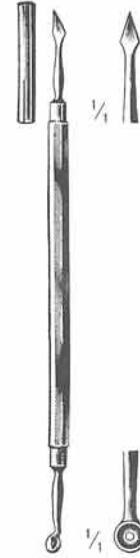

KILNER  
 74.103.15  
 15 cm

SCHAMBERG  
 74.111.10  
 10 cm

UNNA  
 74.113.14  
 14 cm

UNNA  
 74.115.14  
 14 cm

WALTON  
 74.118.14  
 14 cm

SAALFELD  
 74.121.10  
 10 cm

mm	FOX
3	74.128.03
4	74.128.04
5	74.128.05
6	74.128.06

Fig.	PIFFARD
1	74.130.01
2	74.130.02
3	74.130.03

KEYES  
 74.138.00  
 compl.

mm	KEYES
2	74.140.02
3	74.140.03
4	74.140.04
5	74.140.05
6	74.140.06
7	74.140.07
8	74.140.08

Hygiene  
 Hygiene  
 Hygiène  
 Higiene  
 Igiene

74.301.10

74.304.10 10 cm 74.305.10

74.331.14  
 14 cm

74.336.14  
 14 cm

cm	TURNBULL
11,5	74.341.11
13,5	74.341.13

74.360.13  
 13 cm

74.365.11  
 11 cm

74.373.10  
 10,5 cm

74.378.10  
 10 cm

74.379.10  
 10 mm

cm	
10	74.386.10
12	74.386.12

CREDO  
 74.395.14  
 14,5 cm

74.396.00  
 10 Ersatzklingen  
 10 Spare Blades  
 10 lames de rechange  
 10 hojas de repuesto  
 10 lame di ricambio