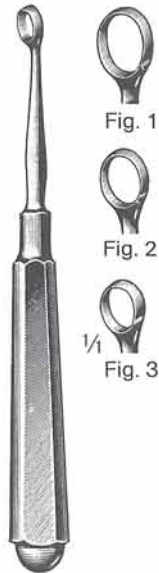

KILNER  
 74.103.15  
 15 cm

SCHAMBERG  
 74.111.10  
 10 cm

UNNA  
 74.113.14  
 14 cm

UNNA  
 74.115.14  
 14 cm

WALTON  
 74.118.14  
 14 cm

SAALFELD  
 74.121.10  
 10 cm

mm	FOX
3	74.128.03
4	74.128.04
5	74.128.05
6	74.128.06

Fig.	PIFFARD
1	74.130.01
2	74.130.02
3	74.130.03

KEYES  
 74.138.00  
 compl.

mm	KEYES
2	74.140.02
3	74.140.03
4	74.140.04
5	74.140.05
6	74.140.06
7	74.140.07
8	74.140.08

Hygiene  
 Hygiene  
 Hygiène  
 Higiene  
 Igiene

74.301.10

74.304.10 10 cm 74.305.10

74.331.14  
 14 cm

74.336.14  
 14 cm

cm	TURNBULL
11,5	74.341.11
13,5	74.341.13

74.360.13  
 13 cm

74.365.11  
 11 cm

74.373.10  
 10,5 cm

74.378.10  
 10 cm

74.379.10  
 10 mm

cm	
10	74.386.10
12	74.386.12

CREDO  
 74.395.14  
 14,5 cm

74.396.00  
 10 Ersatzklingen  
 10 Spare Blades  
 10 lames de rechange  
 10 hojas de repuesto  
 10 lame di ricambio