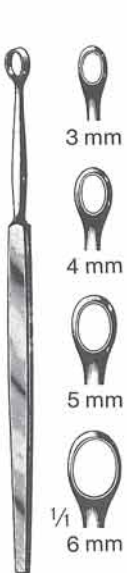

KILNER  
 74.103.15  
 15 cm

SCHAMBERG  
 74.111.10  
 10 cm

UNNA  
 74.113.14  
 14 cm

UNNA  
 74.115.14  
 14 cm

WALTON  
 74.118.14  
 14 cm

SAALFELD  
 74.121.10  
 10 cm

mm	FOX
3	74.128.03
4	74.128.04
5	74.128.05
6	74.128.06

Fig.	PIFFARD
1	74.130.01
2	74.130.02
3	74.130.03

KEYES  
 74.138.00  
 compl.

mm	KEYES
2	74.140.02
3	74.140.03
4	74.140.04
5	74.140.05
6	74.140.06
7	74.140.07
8	74.140.08

Hygiene  
 Hygiene  
 Hygiène  
 Higiene  
 Igiene

74.301.10

74.304.10 10 cm 74.305.10

74.331.14  
 14 cm

74.336.14  
 14 cm

cm	TURNBULL
11,5	74.341.11
13,5	74.341.13

74.360.13  
 13 cm

74.365.11  
 11 cm

74.373.10  
 10,5 cm

74.378.10  
 10 cm

74.379.10  
 10 mm

cm	
10	74.386.10
12	74.386.12

CREDO  
 74.395.14  
 14,5 cm

74.396.00  
 10 Ersatzklingen  
 10 Spare Blades  
 10 lames de rechange  
 10 hojas de repuesto  
 10 lame di ricambio