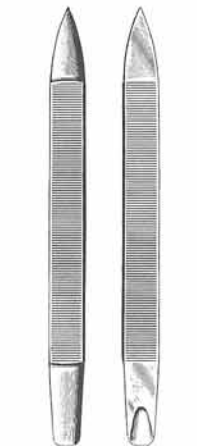

KILNER  
 74.103.15  
 15 cm

SCHAMBERG  
 74.111.10  
 10 cm

UNNA  
 74.113.14  
 14 cm

UNNA  
 74.115.14  
 14 cm

WALTON  
 74.118.14  
 14 cm

SAALFELD  
 74.121.10  
 10 cm

mm	FOX
3	74.128.03
4	74.128.04
5	74.128.05
6	74.128.06

Fig.	PIFFARD
1	74.130.01
2	74.130.02
3	74.130.03

KEYES  
 74.138.00  
 compl.

mm	KEYES
2	74.140.02
3	74.140.03
4	74.140.04
5	74.140.05
6	74.140.06
7	74.140.07
8	74.140.08

Hygiene  
 Hygiene  
 Hygiène  
 Higiene  
 Igiene

74.301.10

74.304.10 10 cm 74.305.10

74.331.14  
 14 cm

74.336.14  
 14 cm

cm	TURNBULL
11,5	74.341.11
13,5	74.341.13

74.360.13  
 13 cm

74.365.11  
 11 cm

74.373.10  
 10,5 cm

74.378.10  
 10 cm

74.379.10  
 10 mm

cm	
10	74.386.10
12	74.386.12

CREDO  
 74.395.14  
 14,5 cm

74.396.00  
 10 Ersatzklingen  
 10 Spare Blades  
 10 lames de rechange  
 10 hojas de repuesto  
 10 lame di ricambio