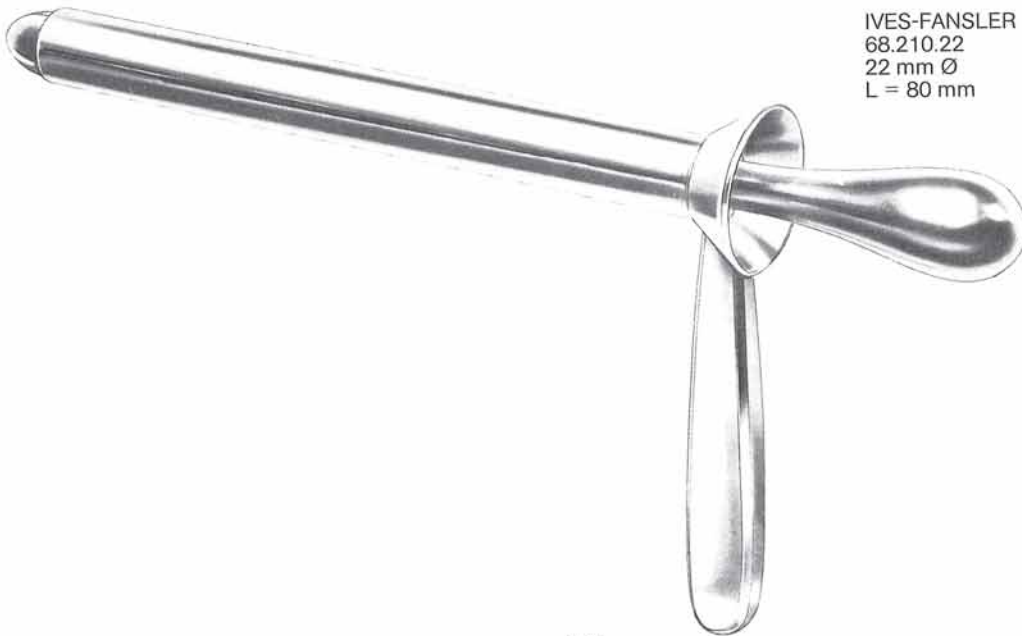

mm Ø x L	KELLY
22 x 50	68.220.05
22 x 100	68.220.10
22 x 140	68.220.14
22 x 200	68.220.20