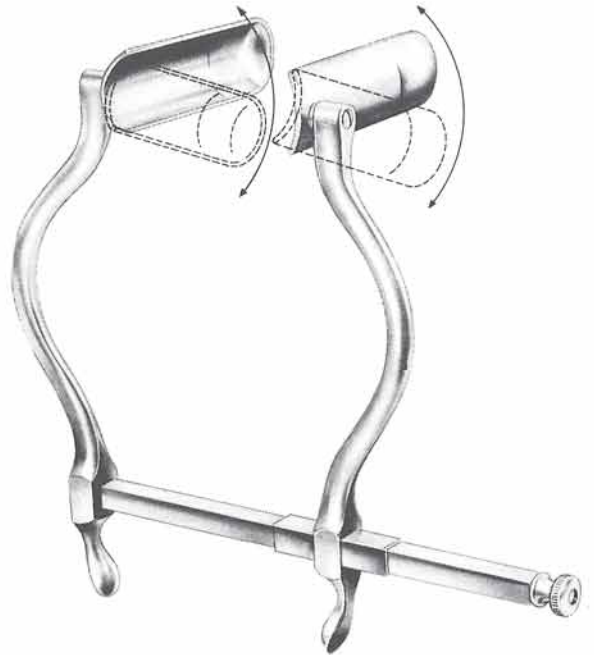

Mastdarm
Rectum
Rectum
Recto
Retto

Mastdarm-Spekula
Rectal Specula
Spéculums rectaux
Espéculos rectales
Specoli rettali

CZERNY
68.105.22
22 cm

SIMS
68.110.15
15 cm

BODENHAMMER
68.115.15
68.117.15 = Kaltlicht · Cold Light
15 cm Lumière froide
Luz fría · Luce fredda

PRATT
68.121.00

BARR
68.125.17
70x22 mm
17 cm

MATHIEU
68.130.19
19,5 cm

Mastdarm-Spreizer
 Anal Retractors
 Dilateurs p. anus et rectum
 Separadores rectales
 Dilatatori per l'ano e il retto

ALAN-PARKS
 68.147.00
 compl.
 13,5 cm

Mastdarm
 Rectum
 Rectum
 Recto
 Retto

SMITH-BUIE
 68.150.15
 75 x 23 mm
 15 cm

68.148.00
 Kaltlicht-Adapter für 68.147.00
 Cold Light Attachment for 68.147.00
 Adaptateur lumière froide pour 68.147.00
 Adaptador luz fria para 68.147.00
 Adattatore luce fredda per 68.147.00