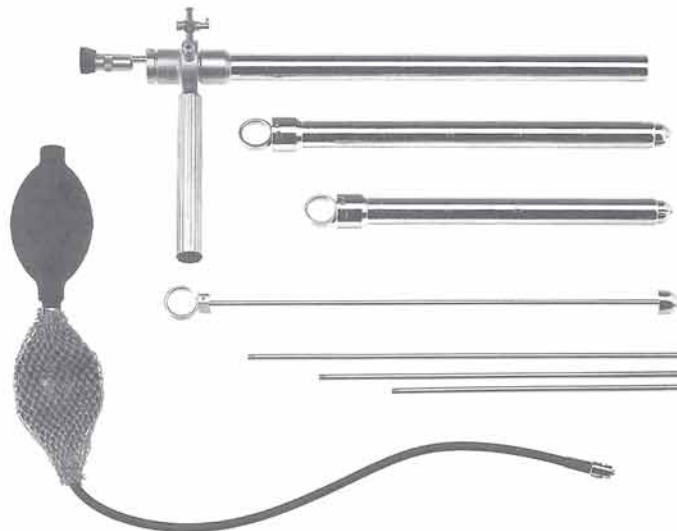

68.160.00
compl.

Kaltlicht · Cold Light · Lumière froide
Luz fría · Luce fredda
68.161.00
compl.