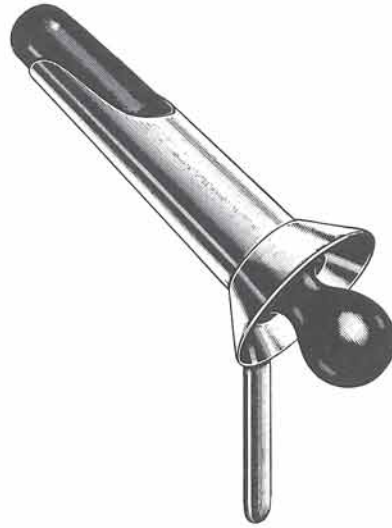

Rektoskop
 Rectoscope
 Rectoscope
 Rectoscopio
 Rettoscopio

68.160.00
 compl.

Kaltlicht · Cold Light · Lumière froide
 Luz fría · Luce fredda
 68.161.00
 compl.

Mastdarm
Rectum
Rectum
Recto
Retto

Anoskope, Proktoskope
Anoscopes, Proctoscopes
Anuscopes, Proctoscopes
Anoscopios, Proctoscopios
Anoscopi, Proctoscopi

IVES-FANSLER
68.210.22
22 mm Ø
L = 80 mm

Ø mm	HIRSCHMANN
16	68.212.16
19	68.212.19
22	68.212.22
L = 65 mm	

mm Ø x L	KELLY
22 x 50	68.220.05
22 x 100	68.220.10
22 x 140	68.220.14
22 x 200	68.220.20

Ø mm	KELLY
21	68.224.21
27	68.224.27
L = 50 mm	