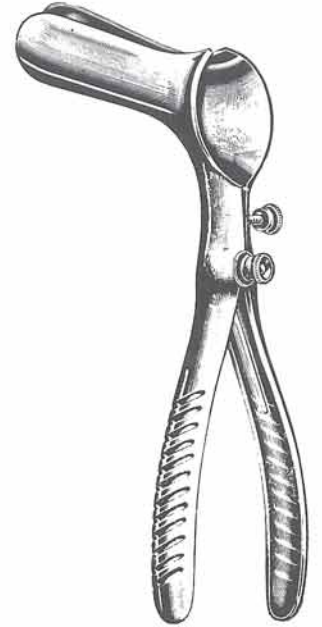

Mastdarm
Rectum
Rectum
Recto
Retto

Mastdarm-Spekula
Rectal Specula
Spéculums rectaux
Espéculos rectales
Specoli rettali

CZERNY
68.105.22
22 cm

SIMS
68.110.15
15 cm

BODENHAMMER
68.115.15
68.117.15 = Kaltlicht · Cold Light
15 cm Lumière froide
Luz fría · Luce fredda