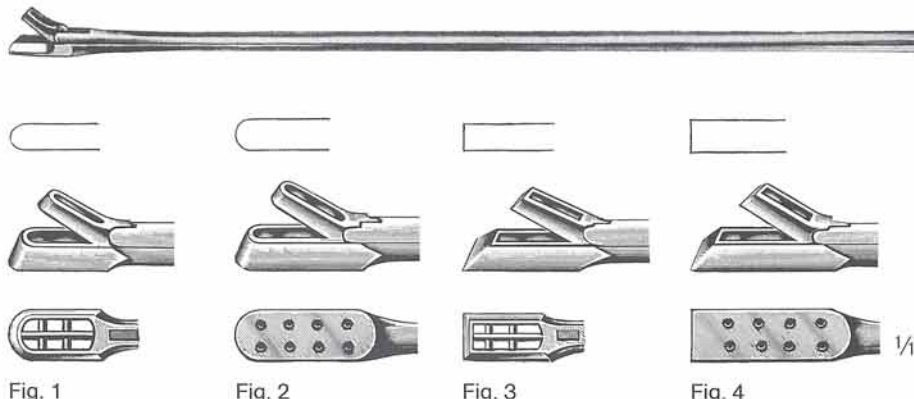

WESTON
68.263.30
30 cm

Biopsie-Zangen
Biopsy Specimen Forceps
Pincas emporte-pièce à biopsie
Pinzas sacabocado para biopsia
Pinze per biopsia

Fig. 1 Fig. 2 Fig. 3 Fig. 4

				cm	YEOMAN
68.301.28	68.302.28	68.303.28	68.304.28	28	
68.301.35	68.302.35	68.303.35	68.304.35	35	
68.301.42	68.302.42	68.303.42	68.304.42	42	

drehbar
rotatable
rotative
giratoria
girevole

cm	YEOMAN
23	68.311.23
33	68.311.33
40	68.311.40

drehbar
rotatable
rotative
giratoria
girevole

cm	TURREL
23	68.321.23
33	68.321.33
40	68.321.40

HEYWOOD-SMITH
68.402.21
21 cm