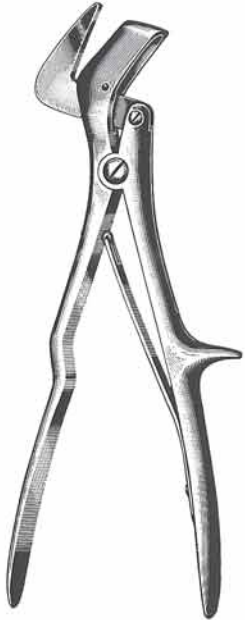

Gipsverband
 Plaster of Paris
 Appareils plâtrés
 Vendajes enyesados
 Bendaggi gessati

STILLE
 30.101.24
 24 cm

cm	STILLE
23	30.103.23
26	30.103.26
37	30.103.37

WIGMORE
 30.120.19
 19 cm

ENGEL
 30.130.14

BERGMANN
 30.134.18

Elektrische Gipssäge
 Electric Plaster Cast Cutter
 Scie électrique à plâtre
 Sierra eléctrica para yesos
 Säge elettrica per gessi

Neues komplettes Sortiment siehe
 Sonderprospekt oder im Internet unter
 New complete product range see special
 leaflet or the internet under ...

Volt	
110	30.210.21
	30.210.22
	30.210.23
	30.210.24
	30.210.25
	30.210.26
	30.210.27
	30.210.28
	30.210.29
	30.210.30
	30.210.31
	30.210.32
	30.210.33
	30.210.34
	30.210.35
	30.210.36
	30.210.37
	30.210.38
	30.210.39
	30.210.40
	30.210.41
	30.210.42
	30.210.43
	30.210.44
	30.210.45
	30.210.46
	30.210.47
	30.210.48
	30.210.49
	30.210.50
	30.210.51
	30.210.52
	30.210.53
	30.210.54
	30.210.55
	30.210.56
	30.210.57
	30.210.58
	30.210.59
	30.210.60
	30.210.61
	30.210.62
	30.210.63
	30.210.64
	30.210.65
	30.210.66
	30.210.67
	30.210.68
	30.210.69
	30.210.70
	30.210.71
	30.210.72
	30.210.73
	30.210.74
	30.210.75
	30.210.76
	30.210.77
	30.210.78
	30.210.79
	30.210.80
	30.210.81
	30.210.82
	30.210.83
	30.210.84
	30.210.85
	30.210.86
	30.210.87
	30.210.88
	30.210.89
	30.210.90
	30.210.91
	30.210.92
	30.210.93
	30.210.94
	30.210.95
	30.210.96
	30.210.97
	30.210.98
	30.210.99
	30.211.00