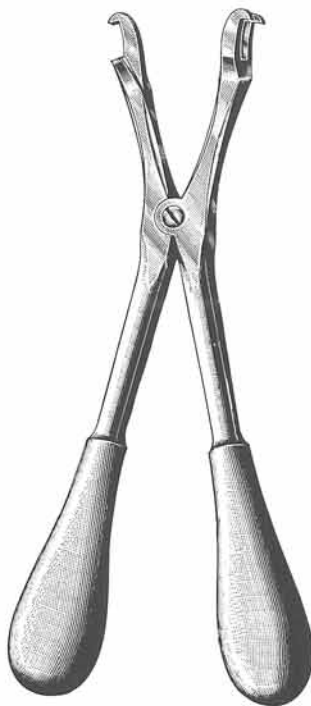

www.buehler-instrumente.de

30.212.02

Gipsverband
 Plaster of Paris
 Appareils plâtrés
 Vendajes enyesados
 Bendaggi gessati

HENNIG
 30.350.28
 28 cm

BEESON
 30.360.30
 30 cm

HAGLUND-STILLE
 30.362.28
 28 cm

30.366.23
 23 cm

HOPKINS
 30.370.20
 20 cm

ESMARCH
 30.380.18
 18 cm

REINER
 30.390.18
 18 cm

WOLFF
 30.395.18
 18 cm

WOLFF
 30.397.24
 24 cm